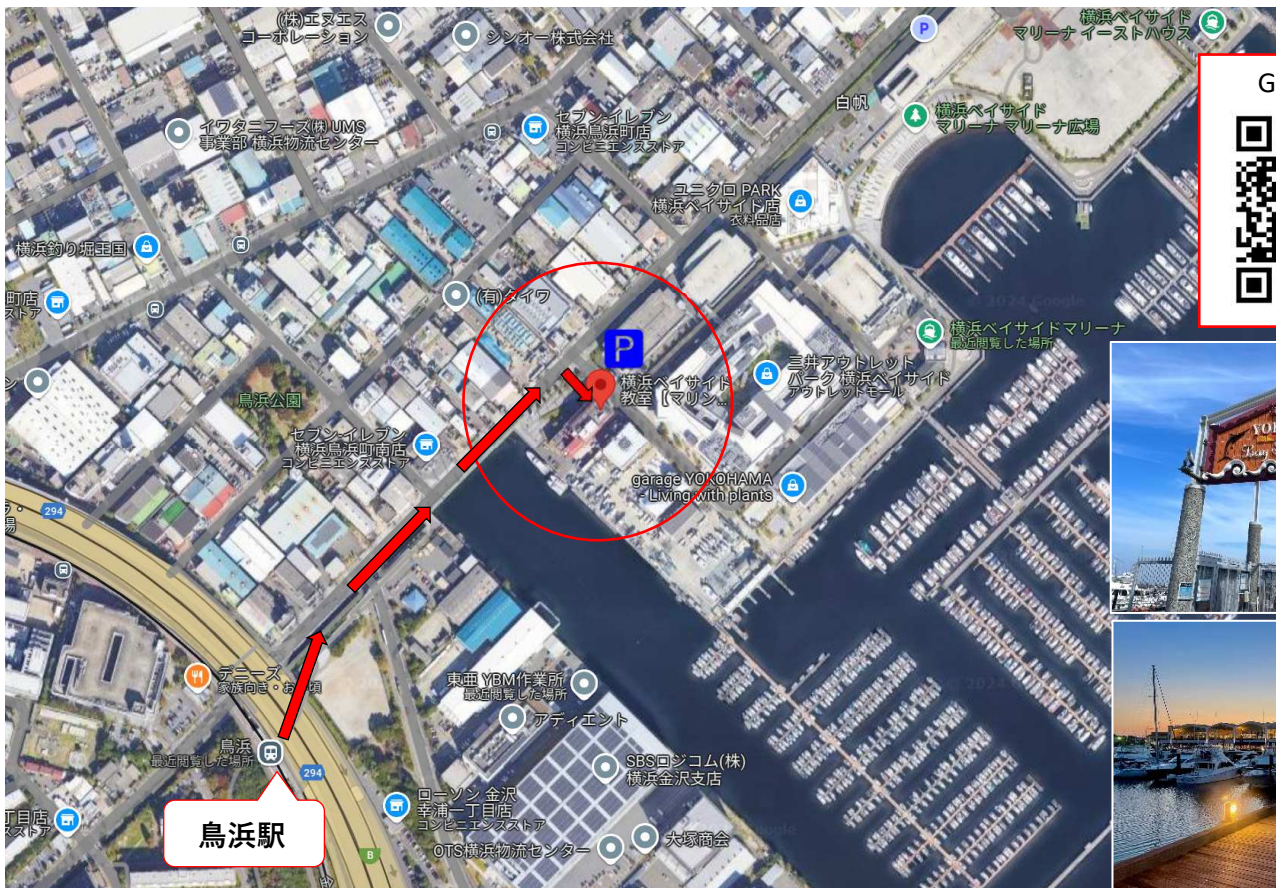

# 横浜ベイサイド教室 案内図

学科：マリーナプラザ2階  
実技：横浜ベイサイドマリーナ

マリンライセンス ロイヤル東京

最寄駅：シーサイドライン「鳥浜駅」

徒歩8分で横浜ベイサイド教室に到着

※ベイサイドマリーナエリアには下記駐車場の他に「三井アウトレットパーク専用駐車場」も点在、間違えて駐車頂くと高額になる可能性がありますので、駐車される際にはお間違い無いようご注意ください。

※※※ 有料駐車場 ※※※

駐車場有 1,000円/1日

住所：神奈川県横浜市金沢区白帆4-2 マリーナプラザ2階

TEL：045-681-1929

横浜ベイサイド教室