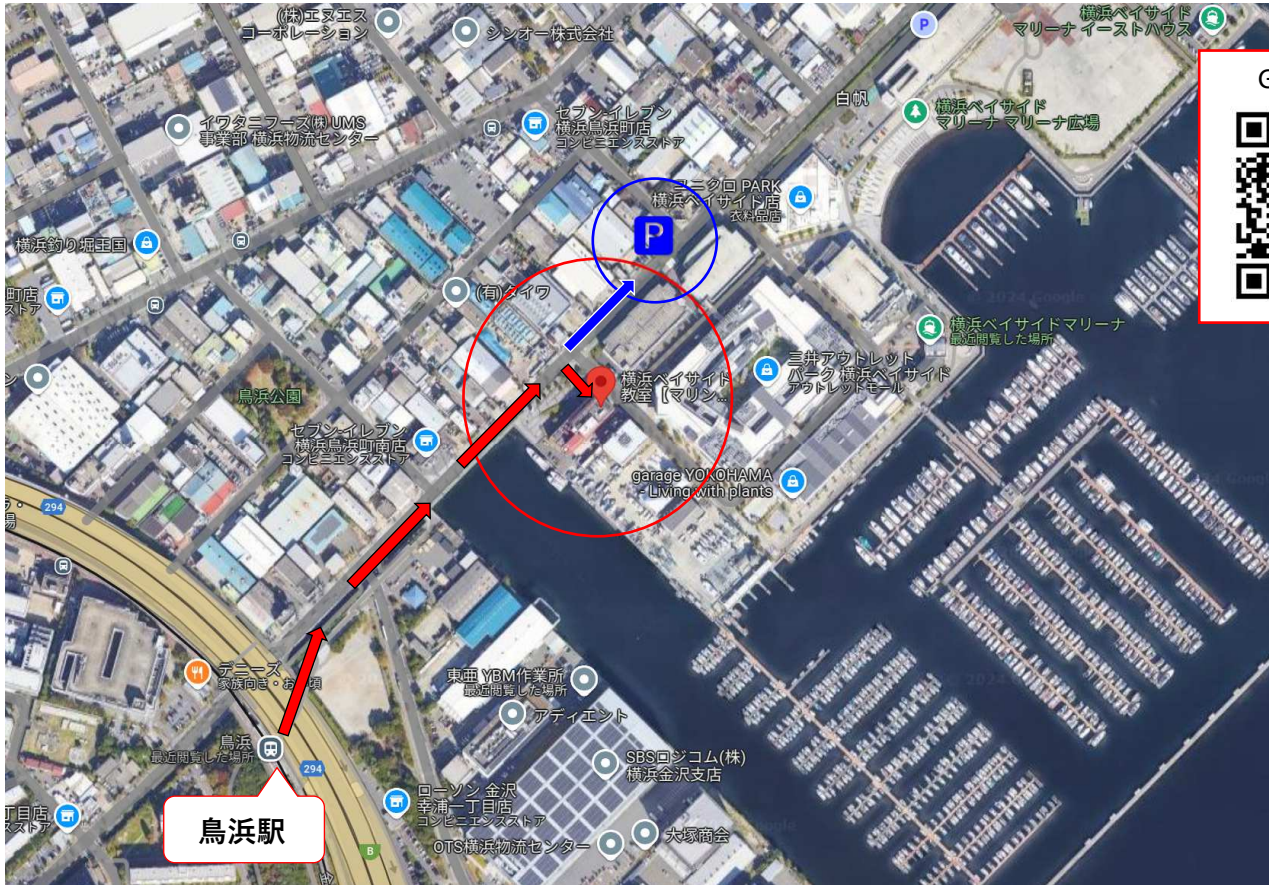

横浜ベイサイド教室 案内図

学科：マリーナプラザ2階
実技：横浜ベイサイドマリーナ

マリンライセンス ロイヤル東京

最寄駅：シーサイドライン「鳥浜駅」

徒歩8分で横浜ベイサイド教室に到着

※ベイサイドマリーナエリアには下記駐車場の他に「三井アウトレットパーク専用駐車場」も点在、間違えて駐車頂くと高額になる可能性がありますので、駐車される際にはお間違い無いようご注意ください。

※※※ 有料駐車場 ※※※

200円/30分(平日) 300円/30分(土日祝)

住所：神奈川県横浜市金沢区白帆4-2 マリーナプラザ2階

TEL：045-681-1929

横浜ベイサイド教室